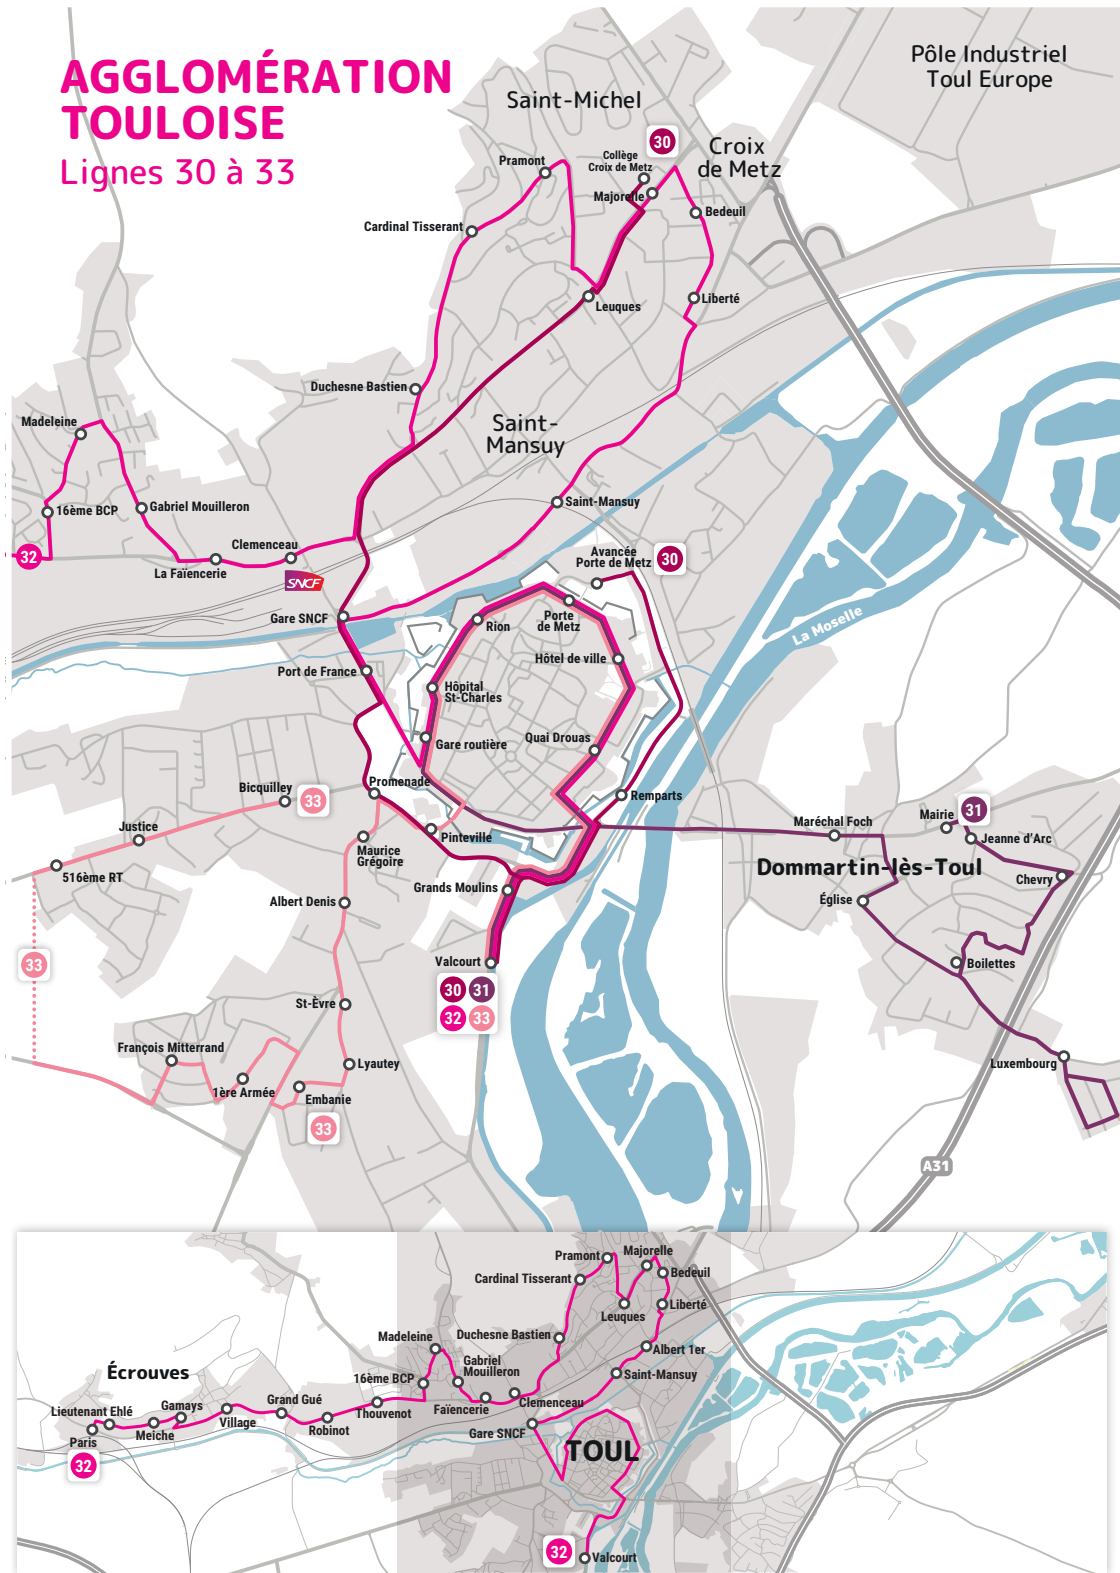

## AGGLOMÉRATION TOULOISE

### Lignes 30 à 33

AGGLO. TOULOISE

NORD TOULOIS

BOUCLE MOSELLE

CÔTES DE TOUL

- 10
- 20
- 30
- 31
- 32
- 33
- 40
- 41
- 42
- 43
- 44
- 45
- 50
- 51
- 52
- 53
- 60
- 61
- 62
- 63
- 64
- 65
- 66
- 67
- 68

**BOUTIQUE MOBILITÉ**  
Cours Poincaré  
54200 Toul