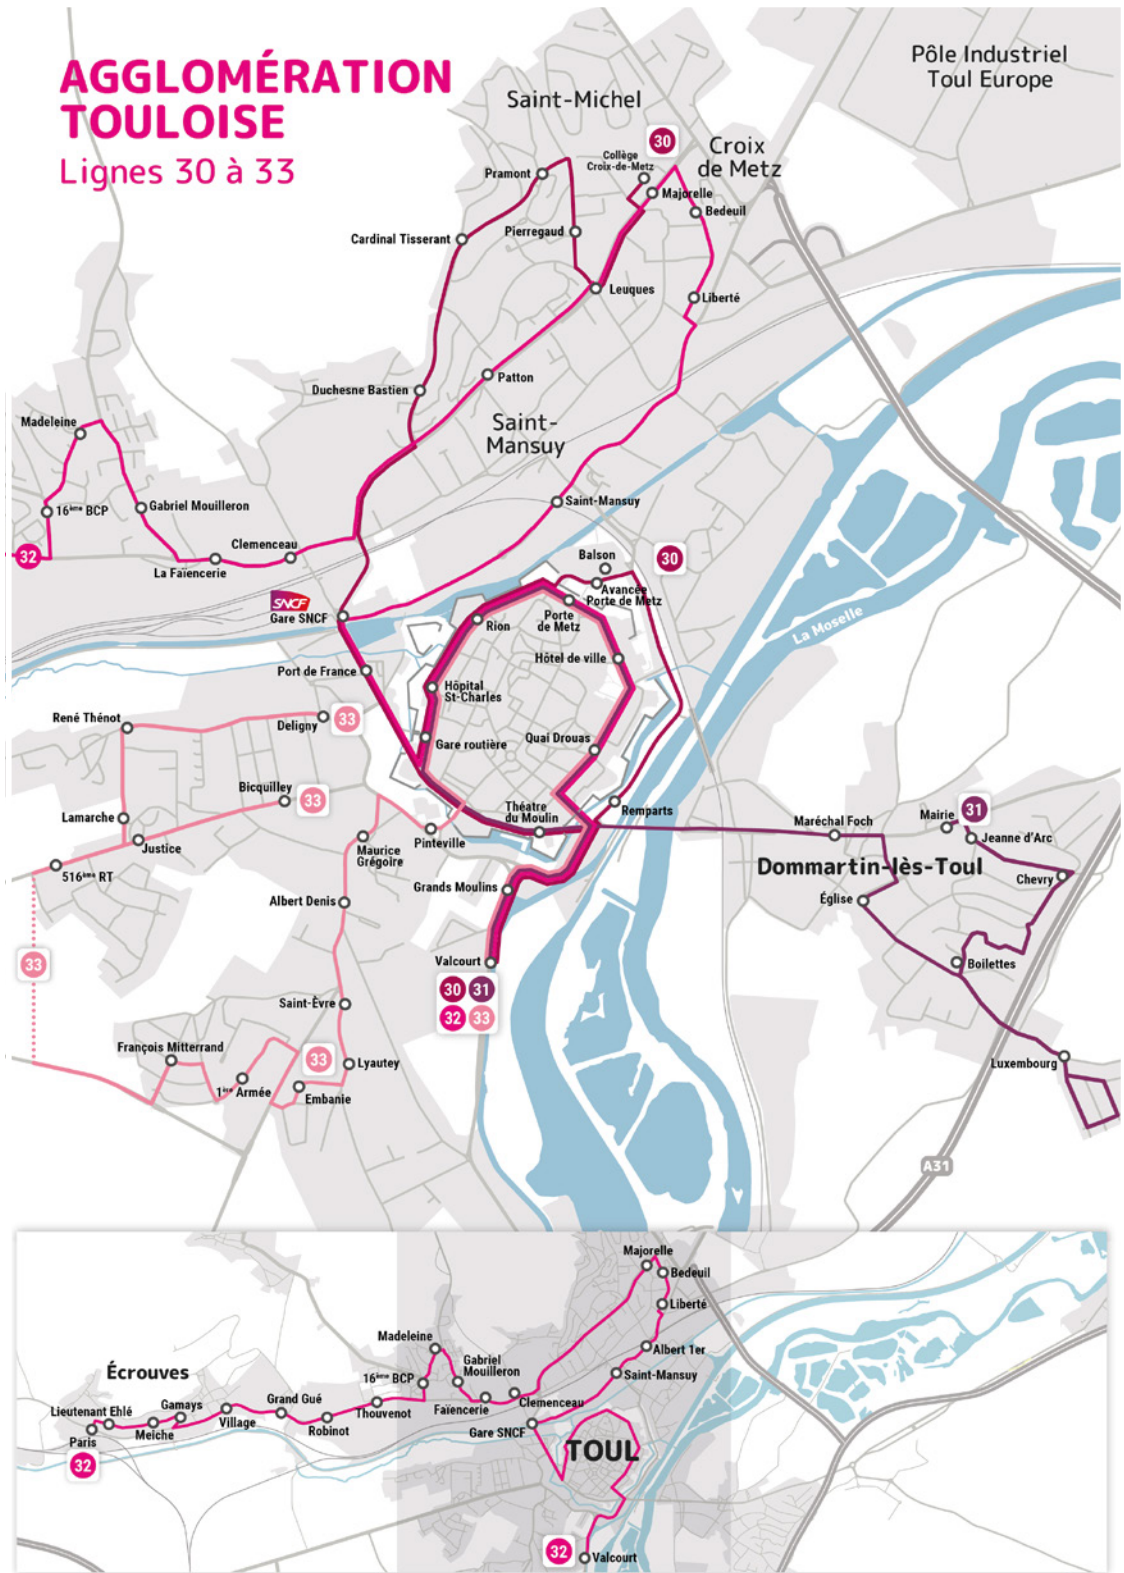

AGGLOMÉRATION TOULOISE

Lignes 30 à 33

AGGLO. TOULOISE

PÉRIURBAIN — BOUCLE MOSELLE — NORD TOULOIS

CÔTES DE TOUL

- 10
- 20
- 30
- 31
- 32
- 33
- 40
- 41
- 42
- 43
- 44
- 45
- 46
- 50
- 51
- 52
- 53
- 60
- 61
- 62
- 63
- 64
- 65
- 66
- 67
- 68

Horaires travaux

À partir du 30 septembre 2024

Écrouves - Valcourt
Valcourt - Écrouves

32 HORAIRES

ÉCROUVES → VALCOURT

Du lundi
au vendredi

Écrouves - Paris	07:05	07:15
Écrouves - Lieutenant Ehlé	07:06	07:16
Écrouves - Meiche	07:07	07:17
Écrouves - Gamays	07:09	07:18
Écrouves - Village	07:11	07:20
Écrouves - Grand Gué	07:12	07:21
Écrouves - Robinot	07:13	07:22
Écrouves - Thouvenot	07:14	07:23
Écrouves - 16 ^{ème} BCP	07:16	07:25
Écrouves - Madeleine	07:17	07:26
Écrouves - Gabriel Mouilleron	07:19	07:28
Faiencerie	07:21	07:30
Clemenceau	07:22	07:31
Duchesne Bastien	07:24	
Majorelle	07:30	
Balson	07:37	07:38
Remparts	07:40	07:41
Valcourt	07:44	07:45

Ne circule pas durant les vacances scolaires.

VALCOURT → ÉCROUVES

Lun, mar,
jeu & ven

Mercredi

Valcourt	16:45	17:40	12:15	
Balson	16:50	17:45	12:20	17:46
Remparts	16:53	17:48	12:23	
Port de France	16:59	17:54	12:28	17:52
Clemenceau	17:02	17:57	12:31	17:54
Faiencerie	17:03	17:58	12:32	17:55
Écrouves - Gabriel Mouilleron	17:04	17:59	12:33	17:56
Écrouves - Madeleine	17:05	18:00	12:34	17:57
Écrouves - 16 ^{ème} BCP	17:07	18:02	12:36	17:58
Écrouves - Thouvenot	17:08	18:03	12:37	17:59
Écrouves - Robinot	17:10	18:05	12:39	18:00
Écrouves - Grand Gué	17:12	18:07	12:41	18:01
Écrouves - Village	17:14	18:09	12:43	18:02
Écrouves - Paris	17:16	18:11	12:45	18:03
Écrouves - Lieutenant Ehlé	17:18	18:13	12:47	18:04
Écrouves - Meiche	17:19	18:14	12:48	18:04
Écrouves - Gamays	17:21	18:16	12:50	18:05

NOUVEAU

Les navettes 5 à 10 vous offrent chaque jour durant toute l'année :

- 3 allers vers Toul, dont une arrivée à la gare SNCF avant 6h40
- 4 à 5 retours depuis Toul, dont deux départs de la gare SNCF à 19h05 et 20h05