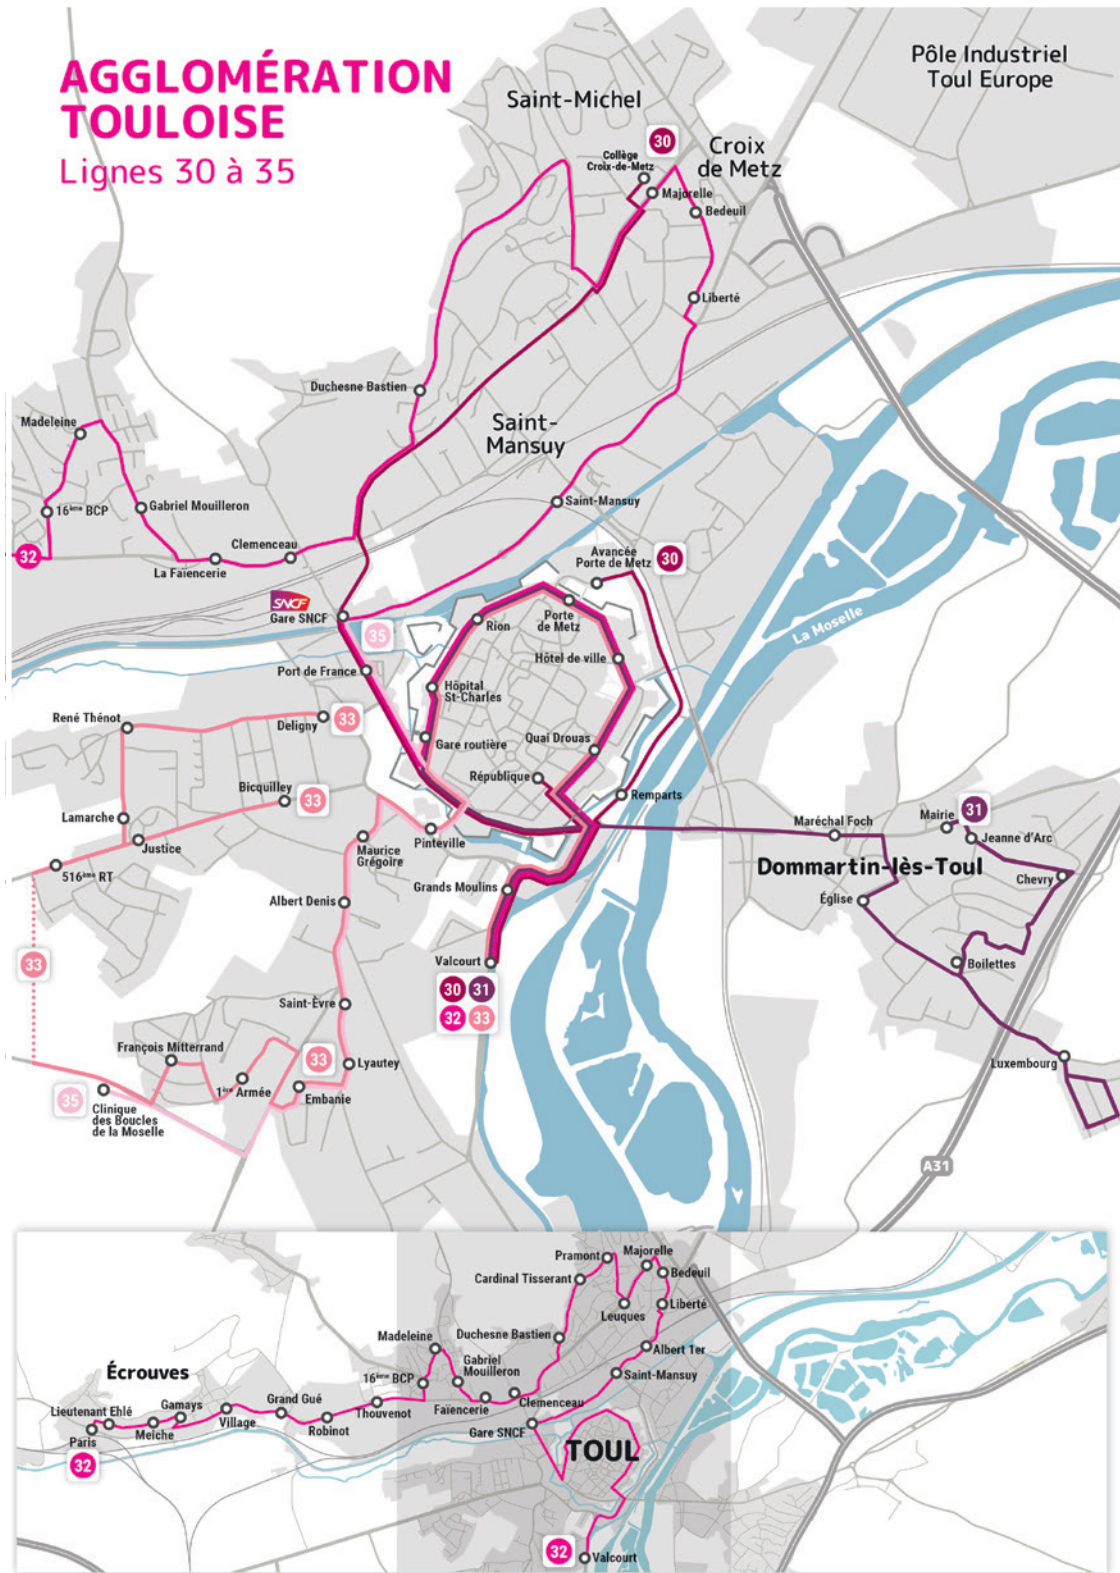

AGGLOMÉRATION TOULOISE

Lignes 30 à 35

AGGLO. TOULOISE

PÉRIURBAIN — BOUCLE MOSELLE — NORD TOULOIS

CÔTES DE TOUL

- 10
- 20
- 30
- 31
- 32
- 33
- 34
- 35
- 40
- 41
- 42
- 43
- 44
- 45
- 50
- 51
- 52
- 53
- 60
- 61
- 62
- 63
- 64
- 65
- 66
- 67
- 68

VACANCES

Du lundi au vendredi :
9h00 - 12h15
13h45 - 17h00

Le samedi :
9h00 - 12h00

Un service mis en place par :

Terres Toulaises
Mobilité

www.reseau-colibri.fr

LIGNE 35

Horaires

À partir du 7 juin 2022

www.reseau-colibri.fr

GARE SNCF

→ CLINIQUE DES BOUCLES DE LA MOSELLE

Du lundi au samedi

Corres. trains arrivées	07:09	07:58	11:21	13:30	14:58	15:58		
Gare SNCF	07:30	08:15	12:05	13:15	14:15	15:15	16:15	18:15
Corres. Fluo 410 arrivées	07:21	07:50	11:55	12:56	13:54	14:54	15:56	18:13
Gare Routière	07:32	08:17	12:07	13:17	14:17	15:17	16:17	18:17
Pinteville	07:34	08:19	12:09	13:19	14:19	15:19	16:19	18:19
Maurice Grégoire	07:35	08:20	12:10	13:20	14:20	15:20	16:20	18:20
Albert Denis	07:36	08:21	12:11	13:21	14:21	15:21	16:21	18:21
St Èvre	07:37	08:22	12:12	13:22	14:22	15:22	16:22	18:22
Lyautey	07:38	08:23	12:13	13:23	14:23	15:23	16:23	18:23
Embanie	07:39	08:24	12:14	13:24	14:24	15:24	16:24	18:24
Clinique des Boucles de la Moselle	07:40	08:25	12:15	13:25	14:25	15:25	16:25	18:25